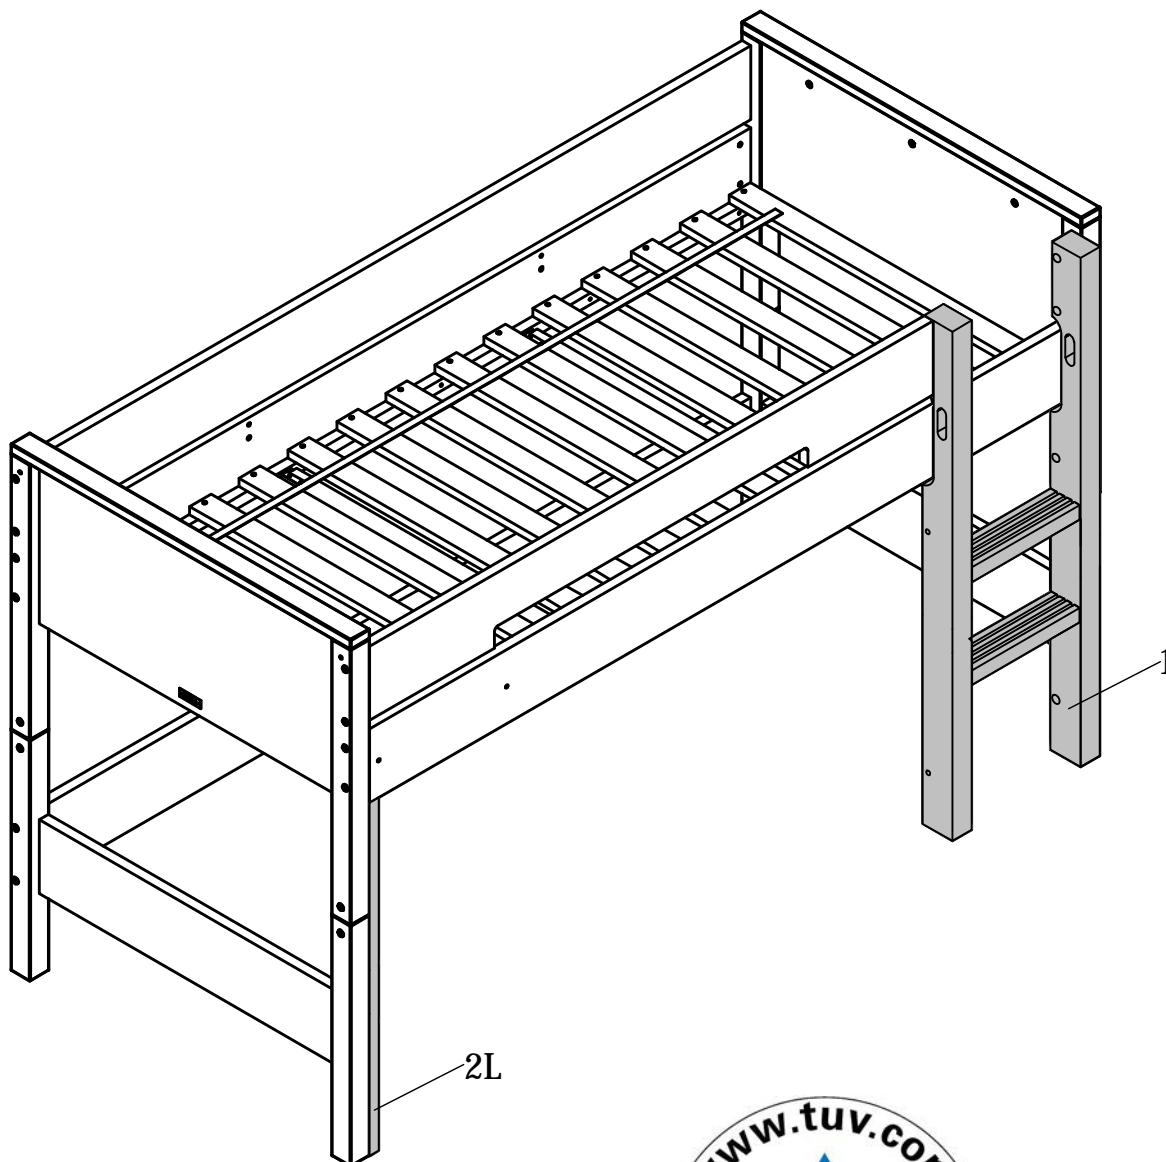

bopita®

ASSEMBLY INSTRUCTION
MONTAGE HANDLEIDING
MONTAGE ANLEITUNG
NOTICE DE MONTAGE
MANUAL DE MONTAJE

UK
NL
D
F
ESP

MODEL : COMBIFLEX
TYPE : STAIR STRAIGHT HHS
COLOUR : WHITE
ART.CODE : 480146.11.

Distributor:

BOPITA
Energieweg 1
6662 NS Elst
The Netherlands

www.bopita.com

24.01.2020.

A 	B 	C 	D 	E 	F 
M6X100 2X	M6X60 2X	M6X35 4X	« 8X40 2X	M6 2X	1X
artcode: 441028	artcode: 441040	artcode: 441013	artcode:	artcode: 442004	artcode: 445001